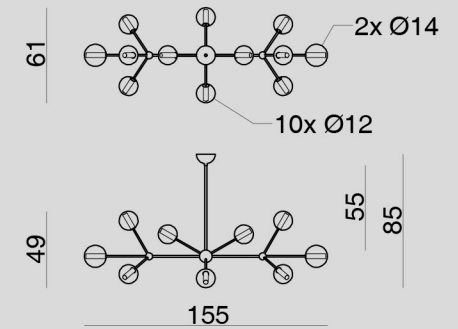

1574.12L.LIN
LAMPADARIO / CHANDELIER
L 155 - P 61 - H 85 cm
G9 12 x max 33W 230V
IP20 1m