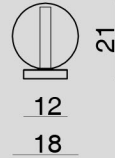

FINITURA METALLICA DISPONIBILE: oro satinato, oro rosa satinato, nichel nero satinato
METAL STRUCTURE AVAILABLE: satin gold, satin rose gold, satin black nickel

ULTERIORI COMPOSIZIONI A RICHIESTA
ADDITIONAL COMPOSITIONS ON DEMAND

DIMMABLE WITH:
DIMMABLE BULBS (NOT INCLUDED)
DIMMERABILE CON:
LAMPADINE DIMMERABILI (NON INCLUDE)

- STRUTTURA IN OTTONE GALVANIZZATO
STRUCTURE IN GALVANIZED BRASS

- A RICHIESTA: IL LAMPADARIO PUÒ ESSERE REALIZZATO CON ALTEZZA PERSONALIZZATA
(allungando l'elemento fisso fra l'ingombro ed il rosone)
ON DEMAND: THE CHANDELIER CAN BE MADE WITH CUSTOMIZED HEIGHT
(extending the metal pipe between the chandelier and the canopy)

ON DEMAND: THE CHANDELIER CAN BE MADE WITH CUSTOMIZED HEIGHT
(extending the metal pipe between the chandelier and the canopy)

LU1570.1L
LUMETTO / TABLE LAMP
Ø18 x H 21 cm
G9 1 x max 33W 230V
IP20 1m