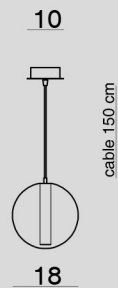

ON DEMAND: THE CHANDELIER CAN BE MADE WITH CUSTOMIZED HEIGHT  
 (extending the metal pipe between the chandelier and the canopy)

**LU1570.1L**  
 LUMETTO / TABLE LAMP  
 Ø18 x H 21 cm  
 G9 1 x max 33W 230V  
 IP20 1m

**1576.14.1L**  
 PLAFONIERA / CEILING LAMP  
 Ø14 x H 17 cm  
 G9 1 x max 33W 230V  
 IP20 1m

**1576.18.1L**  
 PLAFONIERA / CEILING LAMP  
 Ø18 x H 21 cm  
 G9 1 x max 33W 230V  
 IP20 1m

**AP1571.2L**  
 APPLIQUE / WALL LAMP  
 L 12 x P 16 x H 37 cm  
 G9 2 x max 33W 230V  
 IP20 1m

**AP1571.14.1L**  
 APPLIQUE / WALL LAMP  
 L 14 x P 17 x H 14 cm  
 G9 1 x max 33W 230V  
 IP20 1m

**AP1571.18.1L**  
 APPLIQUE / WALL LAMP  
 L 18 x P 21 x H 18 cm  
 G9 1 x max 33W 230V  
 IP20 1m

**1573.14.1L**  
 SOSPENSIONE / HANGING LAMP  
 Glass Ø14 cm - cable 150 cm  
 G9 1 x max 33W 230V  
 IP20 1m

**1574.12L.LIN**  
 LAMPADARIO / CHANDELIER  
 L 155 - P 61 - H 85 cm  
 G9 12 x max 33W 230V  
 IP20 1m

**1574.9L**  
 LAMPADARIO / CHANDELIER  
 Ø93 x H 83 cm  
 G9 9 x max 33W 230V  
 IP20 1m

**1574.12L**  
 LAMPADARIO / CHANDELIER  
 Ø93 x H 83 cm  
 G9 12 x max 33W 230V  
 IP20 1m