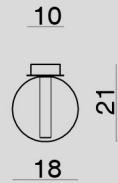

1576.18.1L
PLAFONIERA / CEILING LAMP
Ø18 x H 21 cm
G9 1 x max 33W 230V
IP20 1m