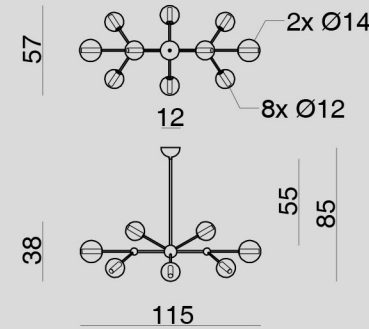

**AP1571.14.1L**  
 APPLIQUE / WALL LAMP  
 L 14 x P 17 x H 14 cm  
 G9 1 x max 33W 230V  
 IP20 1m

**AP1571.18.1L**  
 APPLIQUE / WALL LAMP  
 L 18 x P 21 x H 18 cm  
 G9 1 x max 33W 230V  
 IP20 1m

**1573.14.1L**  
 SOSPENSIONE / HANGING LAMP  
 Glass Ø14 cm - cable 150 cm  
 G9 1 x max 33W 230V  
 IP20 1m

**1573.18.1L**  
 SOSPENSIONE / HANGING LAMP  
 Glass Ø18 cm - cable 150 cm  
 G9 1 x max 33W 230V  
 IP20 1m

**1574.10L.LIN**  
 LAMPADARIO / CHANDELIER  
 L 115 - P 57 - H 85 cm  
 G9 10 x max 33W 230V  
 IP20 1m

**1574.12L.LIN**  
 LAMPADARIO / CHANDELIER  
 L 155 - P 61 - H 85 cm  
 G9 12 x max 33W 230V  
 IP20 1m

**1574.9L**  
 LAMPADARIO / CHANDELIER  
 Ø93 x H 83 cm  
 G9 9 x max 33W 230V  
 IP20 1m

**1574.12L**  
 LAMPADARIO / CHANDELIER  
 Ø93 x H 83 cm  
 G9 12 x max 33W 230V  
 IP20 1m

**1574.9+3/12L**  
 LAMPADARIO / CHANDELIER  
 Ø105 x H 83 cm  
 G9 12 x max 33W 230V  
 IP20 1m

**1574.12+4/16L**  
 LAMPADARIO / CHANDELIER  
 Ø105 x H 83 cm  
 G9 16 x max 33W 230V  
 IP20 1m

COLORI VETRO DISPONIBILI / AVAILABLE GLASS COLOURS