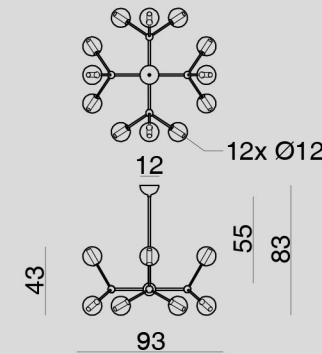

**AP1571.14.1L**  
 APPLIQUE / WALL LAMP  
 L 14 x P 17 x H 14 cm  
 G9 1 x max 33W 230V  
 IP20 1m

**AP1571.18.1L**  
 APPLIQUE / WALL LAMP  
 L 18 x P 21 x H 18 cm  
 G9 1 x max 33W 230V  
 IP20 1m

**1573.14.1L**  
 SOSPENSIONE / HANGING LAMP  
 Glass Ø14 cm - cable 150 cm  
 G9 1 x max 33W 230V  
 IP20 1m

**1573.18.1L**  
 SOSPENSIONE / HANGING LAMP  
 Glass Ø18 cm - cable 150 cm  
 G9 1 x max 33W 230V  
 IP20 1m

**1574.10L.LIN**  
 LAMPADARIO / CHANDELIER  
 L 115 - P 57 - H 85 cm  
 G9 10 x max 33W 230V  
 IP20 1m

**1574.12L.LIN**  
 LAMPADARIO / CHANDELIER  
 L 155 - P 61 - H 85 cm  
 G9 12 x max 33W 230V  
 IP20 1m

**1574.9L**  
 LAMPADARIO / CHANDELIER  
 Ø93 x H 83 cm  
 G9 9 x max 33W 230V  
 IP20 1m

**1574.12L**  
 LAMPADARIO / CHANDELIER  
 Ø93 x H 83 cm  
 G9 12 x max 33W 230V  
 IP20 1m

**1574.9+3/12L**  
 LAMPADARIO / CHANDELIER  
 Ø105 x H 83 cm  
 G9 12 x max 33W 230V  
 IP20 1m

**1574.12+4/16L**  
 LAMPADARIO / CHANDELIER  
 Ø105 x H 83 cm  
 G9 16 x max 33W 230V  
 IP20 1m

COLORI VETRO DISPONIBILI / AVAILABLE GLASS COLOURS