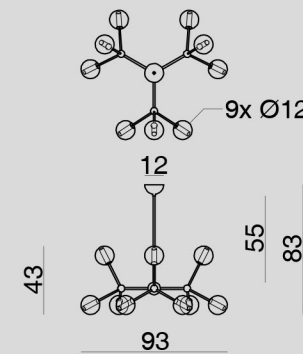

**AP1571.14.1L**  
 APPLIQUE / WALL LAMP  
 L 14 x P 17 x H 14 cm  
 G9 1 x max 33W 230V  
 IP20 1m

**AP1571.18.1L**  
 APPLIQUE / WALL LAMP  
 L 18 x P 21 x H 18 cm  
 G9 1 x max 33W 230V  
 IP20 1m

**1573.14.1L**  
 SOSPENSIONE / HANGING LAMP  
 Glass Ø14 cm - cable 150 cm  
 G9 1 x max 33W 230V  
 IP20 1m

**1573.18.1L**  
 SOSPENSIONE / HANGING LAMP  
 Glass Ø18 cm - cable 150 cm  
 G9 1 x max 33W 230V  
 IP20 1m

**1574.10L.LIN**  
 LAMPADARIO / CHANDELIER  
 L 115 - P 57 - H 85 cm  
 G9 10 x max 33W 230V  
 IP20 1m

**1574.12L.LIN**  
 LAMPADARIO / CHANDELIER  
 L 155 - P 61 - H 85 cm  
 G9 12 x max 33W 230V  
 IP20 1m

**1574.9L**  
 LAMPADARIO / CHANDELIER  
 Ø93 x H 83 cm  
 G9 9 x max 33W 230V  
 IP20 1m

**1574.12L**  
 LAMPADARIO / CHANDELIER  
 Ø93 x H 83 cm  
 G9 12 x max 33W 230V  
 IP20 1m

**1574.9+3/12L**  
 LAMPADARIO / CHANDELIER  
 Ø105 x H 83 cm  
 G9 12 x max 33W 230V  
 IP20 1m

**1574.12+4/16L**  
 LAMPADARIO / CHANDELIER  
 Ø105 x H 83 cm  
 G9 16 x max 33W 230V  
 IP20 1m

COLORI VETRO DISPONIBILI / AVAILABLE GLASS COLOURS