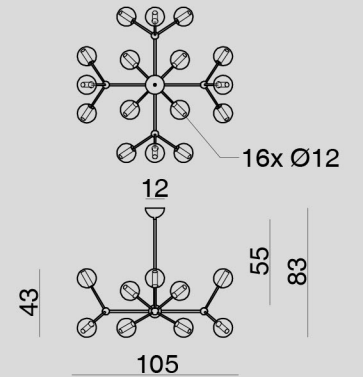

**1576.14.1L**  
 PLAFONIERA / CEILING LAMP  
 Ø14 x H 17 cm  
 G9 1 x max 33W 230V  
 IP20 1m

**1576.18.1L**  
 PLAFONIERA / CEILING LAMP  
 Ø18 x H 21 cm  
 G9 1 x max 33W 230V  
 IP20 1m

**AP1571.2L**  
 APPLIQUE / WALL LAMP  
 L 12 x P 16 x H 37 cm  
 G9 2 x max 33W 230V  
 IP20 1m

**1573.18.1L**  
 SOSPENSIONE / HANGING LAMP  
 Glass Ø18 cm - cable 150 cm  
 G9 1 x max 33W 230V  
 IP20 1m

**1574.10L.LIN**  
 LAMPADARIO / CHANDELIER  
 L 115 - P 57 - H 85 cm  
 G9 10 x max 33W 230V  
 IP20 1m

**1574.12L.LIN**  
 LAMPADARIO / CHANDELIER  
 L 155 - P 61 - H 85 cm  
 G9 12 x max 33W 230V  
 IP20 1m

**1574.9L**  
 LAMPADARIO / CHANDELIER  
 Ø93 x H 83 cm  
 G9 9 x max 33W 230V  
 IP20 1m

**1574.12L**  
 LAMPADARIO / CHANDELIER  
 Ø93 x H 83 cm  
 G9 12 x max 33W 230V  
 IP20 1m

**1574.9+3/12L**  
 LAMPADARIO / CHANDELIER  
 Ø105 x H 83 cm  
 G9 12 x max 33W 230V  
 IP20 1m

**1574.12+4/16L**  
 LAMPADARIO / CHANDELIER  
 Ø105 x H 83 cm  
 G9 16 x max 33W 230V  
 IP20 1m

COLORI VETRO DISPONIBILI / AVAILABLE GLASS COLOURS