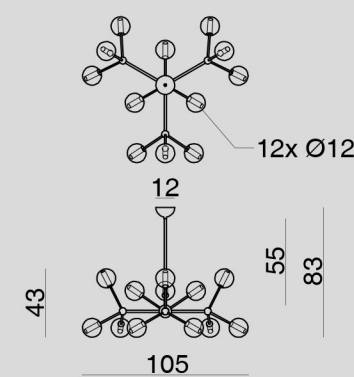

**AP1571.14.1L**  
 APPLIQUE / WALL LAMP  
 L 14 x P 17 x H 14 cm  
 G9 1 x max 33W 230V  
 IP20 1m

**AP1571.18.1L**  
 APPLIQUE / WALL LAMP  
 L 18 x P 21 x H 18 cm  
 G9 1 x max 33W 230V  
 IP20 1m

**1573.14.1L**  
 SOSPENSIONE / HANGING LAMP  
 Glass Ø14 cm - cable 150 cm  
 G9 1 x max 33W 230V  
 IP20 1m

**1573.18.1L**  
 SOSPENSIONE / HANGING LAMP  
 Glass Ø18 cm - cable 150 cm  
 G9 1 x max 33W 230V  
 IP20 1m

**1574.10L.LIN**  
 LAMPADARIO / CHANDELIER  
 L 115 - P 57 - H 85 cm  
 G9 10 x max 33W 230V  
 IP20 1m

**1574.12L.LIN**  
 LAMPADARIO / CHANDELIER  
 L 155 - P 61 - H 85 cm  
 G9 12 x max 33W 230V  
 IP20 1m

**1574.9L**  
 LAMPADARIO / CHANDELIER  
 Ø93 x H 83 cm  
 G9 9 x max 33W 230V  
 IP20 1m

**1574.12L**  
 LAMPADARIO / CHANDELIER  
 Ø93 x H 83 cm  
 G9 12 x max 33W 230V  
 IP20 1m

**1574.9+3/12L**  
 LAMPADARIO / CHANDELIER  
 Ø105 x H 83 cm  
 G9 12 x max 33W 230V  
 IP20 1m

**1574.12+4/16L**  
 LAMPADARIO / CHANDELIER  
 Ø105 x H 83 cm  
 G9 16 x max 33W 230V  
 IP20 1m

COLORI VETRO DISPONIBILI / AVAILABLE GLASS COLOURS